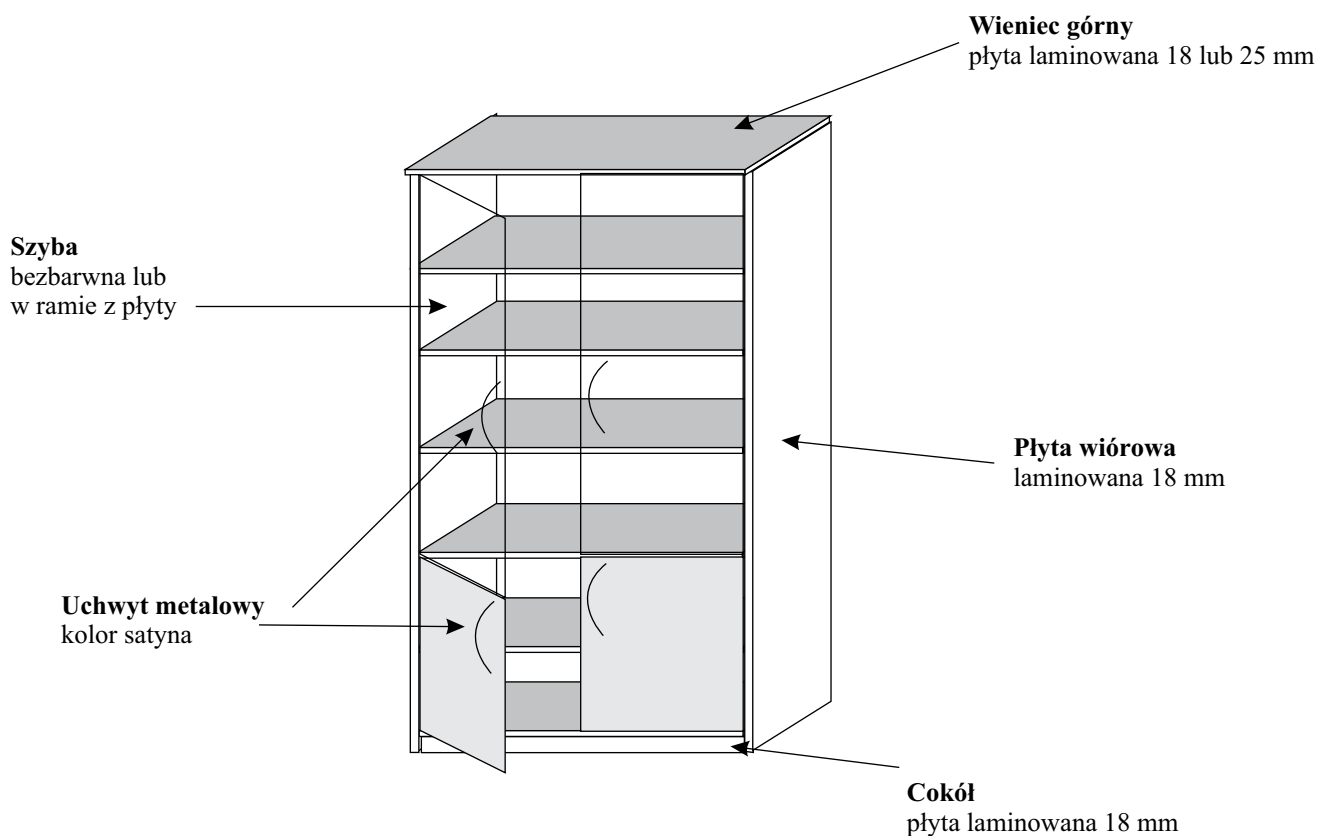

Szafy i regały

Szafy wykonane z płyty 18 mm i oklejone obrzeżem 2 i 0,6 mm. Witryny posiadają drzwi szklane ze szkła bezbarwnego w dwu wariantach - w ramie płytowej lub bez. Wszystkie szafy występują w trzech wersjach: bez wieńca, z wieńcem o gr. 18 mm lub z wieńcem o gr. 25 mm.

SŁUPKI

SZKIC I RZUT MEBLA	WYMIARY			SYMBOL	CENA NETTO		
	Szer.	Gł.	Wys.		BEZ WIENCA	WIENIEC 18 mm	WIENIEC 28 mm
	40	38	77	3	138 zł.	155 zł.	166 zł.
	40	38	77	3R	98 zł.	115 zł.	126 zł.
	40	38	112	13/3BR	178 zł.	195 zł.	206 zł.
	40	38	112	13/3A	191zł.	208 zł.	219 zł.
	40	38	112	13/3S	217 zł.	234 zł.	245 zł.
	40	38	112	13/3R	137 zł.	154 zł.	165 zł.

UWAGA: PROSZĘ O PODANIE NA KTÓRĄ STRONĘ DRZWI. STANDARDOWO DRZWI PRAWIE