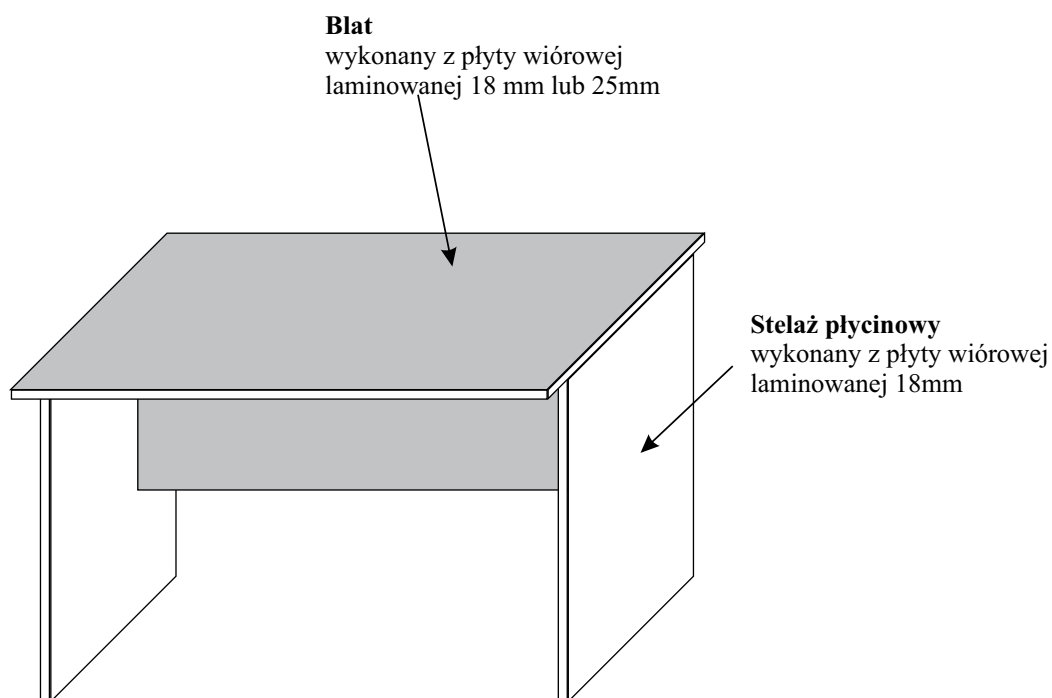

BIURKA

Biurka na stelażu płytowym. Blaty wykonane z płyty 18 mm lub 25 mm oklejone obrzeżem PCV 2mm, stelaż wykonany z płyty 18 mm i oklejone obrzeżem PCV 0,6 mm.

BIURKA

SZKIC I RZUT MEBLA		WYMIARY			SYMBOL	CENA NETTO	
		Szer.	Gł.	Wys.		BLAT 18	BLAT 28
		80	70	75	B14	170 zł.	215 zł.
		100	70	75	B14A	192 zł.	248 zł.
		120	70	75	B14B	213 zł.	281 zł.
		140	70	75	B14C	235 zł.	314 zł.
		160	70	75	B14D	256 zł.	347 zł.
		160	80	75	B14F1	316 zł.	421 zł.
		180	80	75	B14F2	343 zł.	461 zł.
		80	70	75	B14BMT	228 zł.	273 zł.
		80	70	75	B14BK	206 zł.	251 zł.