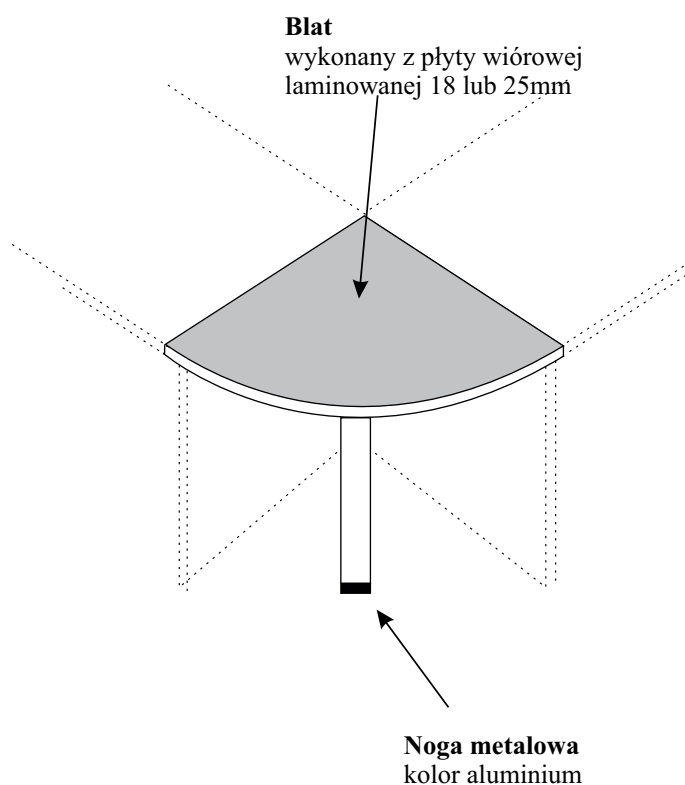

Łączniki i dostawki

Łączniki oraz dostawki wykonane z płyty 18 lub 25 mm, oklejone obrzeżem 2mm.
Do poniższych elementów dodawane są nogi metalowe.