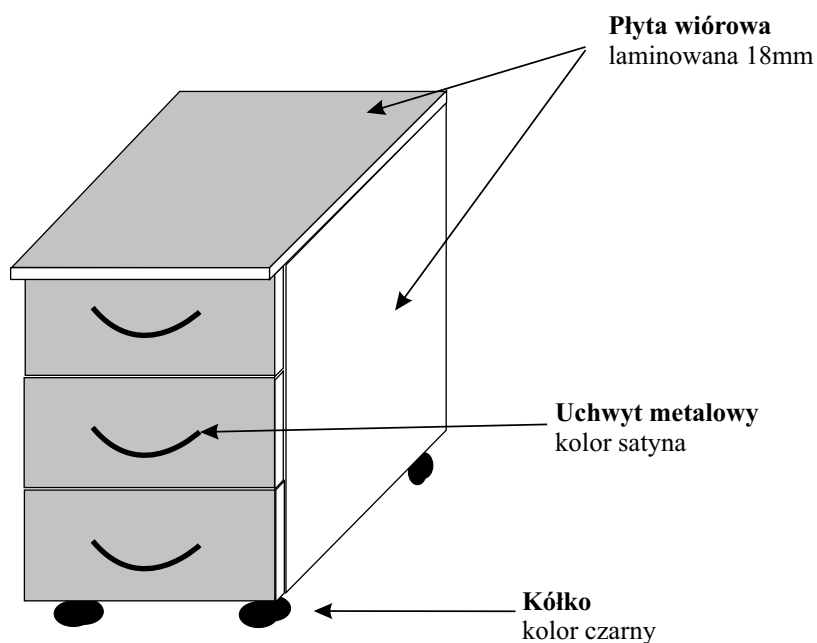

Kontenery

Kontenery wykonane z płyty 18 mm i oklejone obrzeżem 0,6 mm. Błaty wykonane z płyty 18 lub 25 mm i oklejone obrzeżem 2 mm. Kontenery wyposażone w kółka
Istnieje możliwość zamontowania zamków do poszczególnych szuflad lub zamka centralnego..