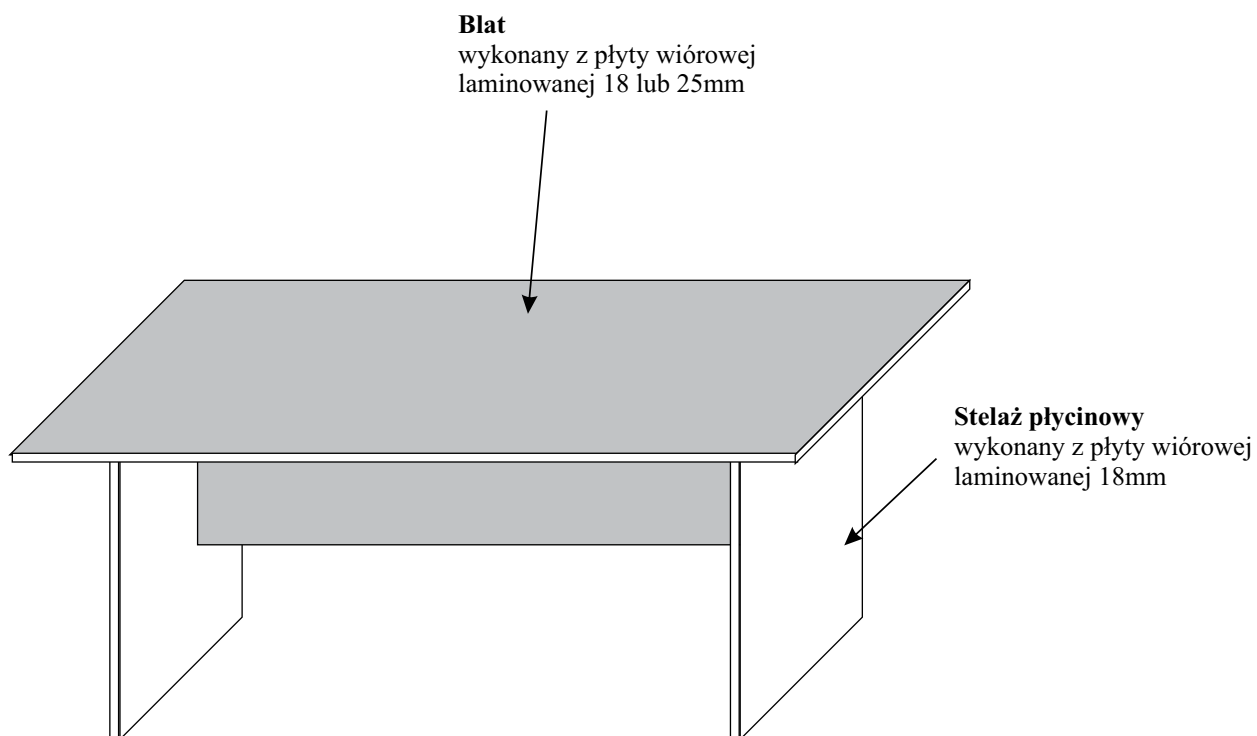

Stoły konferencyjne i okolicznościowe

Stoły na stelażu płytowym lub z rur chromowanych o średnicy 60 mm.
Blaty wykonane z płyty 18 mm lub 25 mm oklejone obrzeżem PCV 2mm, stelaż wykonany z płyty 18 mm i oklejone obrzeżem PCV 0,6 mm.

STOŁY KONFERENCYJNE

SZKIC I RZUT MEBLA	WYMIARY			SYMBOL	CENA NETTO	
	Szer.	Gł.	Wys.		BLAT 18	BLAT 28
	450	250	75	14/6	2000 zł.	3000 zł.
	350	250	75	14/6A	1700 zł.	2375zł.
	250	175	75	14/4	1000 zł.	1500zł.
	160	80	75	14E	270 zł.	373 zł.
	180	90	75	14E1	324 zł.	455 zł.
	160	80	75	14O	358 zł.	465 zł.
	180	90	75	14O1	430 zł.	566 zł.
	160	80	75	14S	314 zł.	419 zł.
	180	90	75	14S1	377 zł.	510 zł.